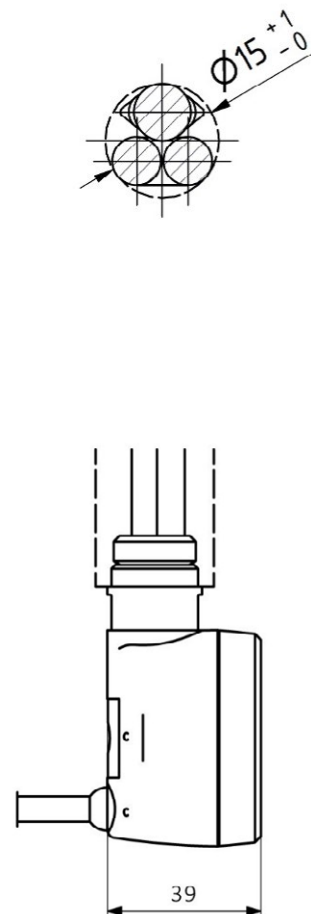

Otopná tyč k žebříčku a termostat TERMA Moa

300W topná tyč pro
napojení do zdi, bílá mat