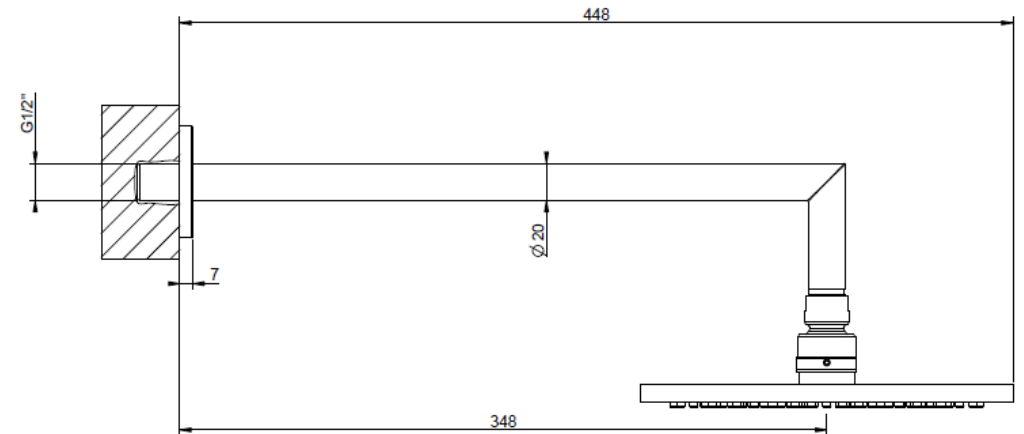

Hlavová sprcha

ze zdi 200. Gessi Via Tortona, chrom