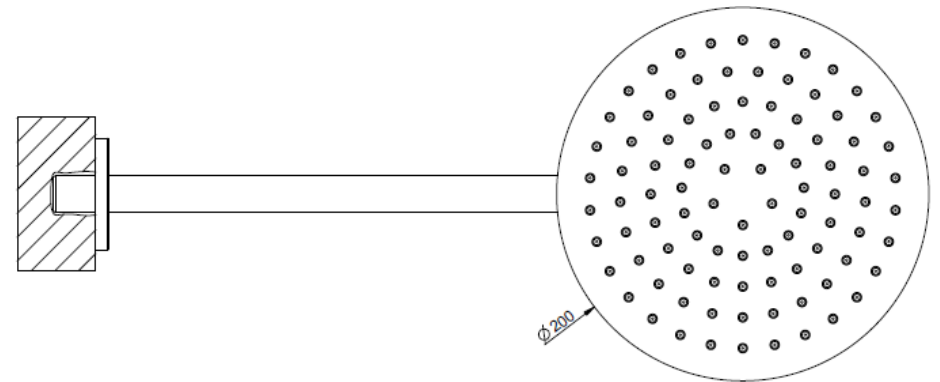

# Hlavová sprcha

ze zdi 200. Gessi Via Tortona, chrom

## Koupelnový žebříček PMH Rosendal

Rozměr 1500x266, bílá mat