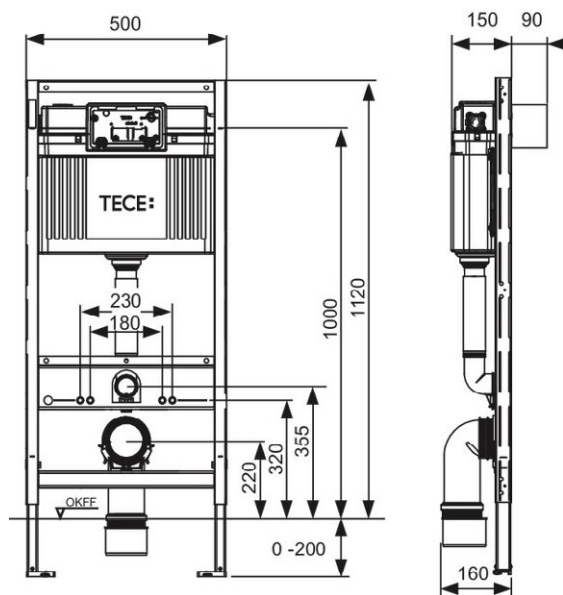

## Koupelnový žebříček PMH Rosendal

Rozměr 1500x266, bílá mat

## Podomítkový modul k toaletě TECE výška 1120mm, ovládání zepředu