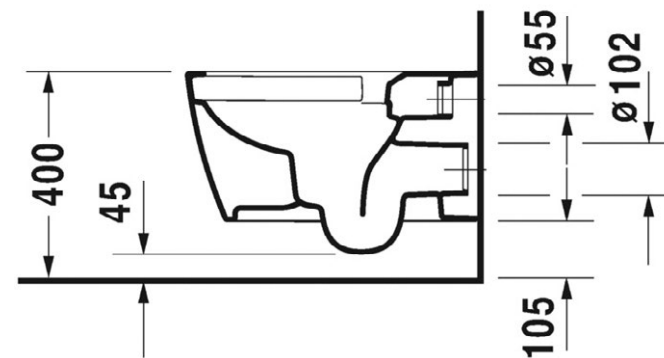

Toaleta Duravit Me by Stark, Sedátko Me by Stark