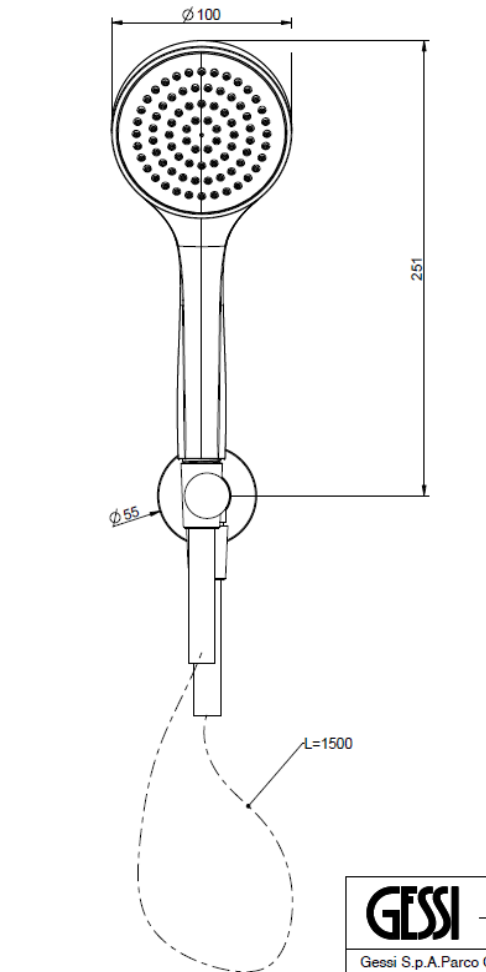

## Baterie

s přepínáním a ruční sprchou s hadicí,  
držákem v setu Gessi Via Tortona, Chrom

# Set ruční sprcha

Gessi Via Tortona - chrom

# Hlavová sprcha

ze zdi 200. Gessi Via Tortona, chrom

## Koupelnový žebříček PMH Rosendal

Rozměr 1500x266, bílá mat