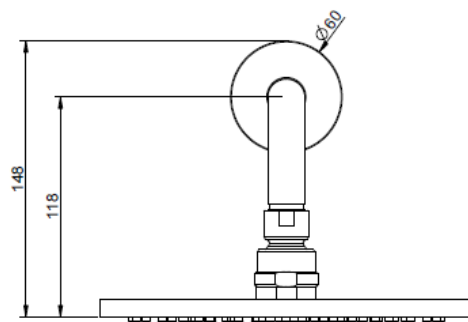

# Hlavová sprcha

ze zdi 200. Gessi Via Tortona, chrom