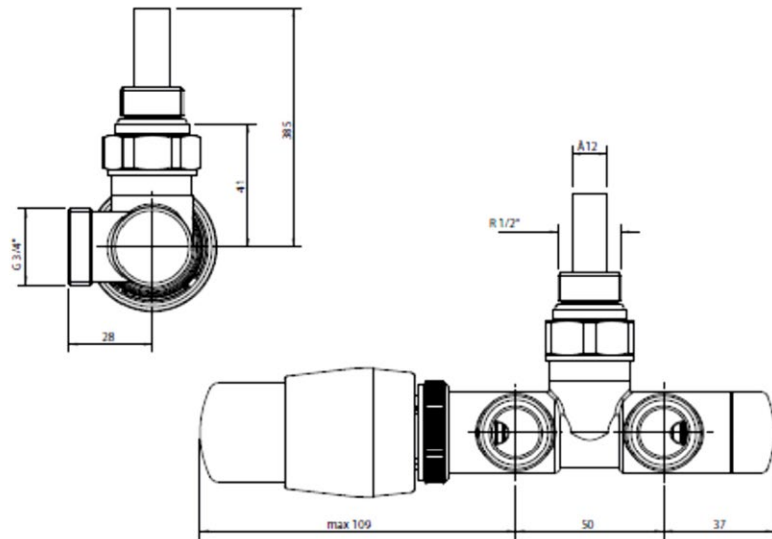

Ventil UNIKO

-RW-EK pravý bílá