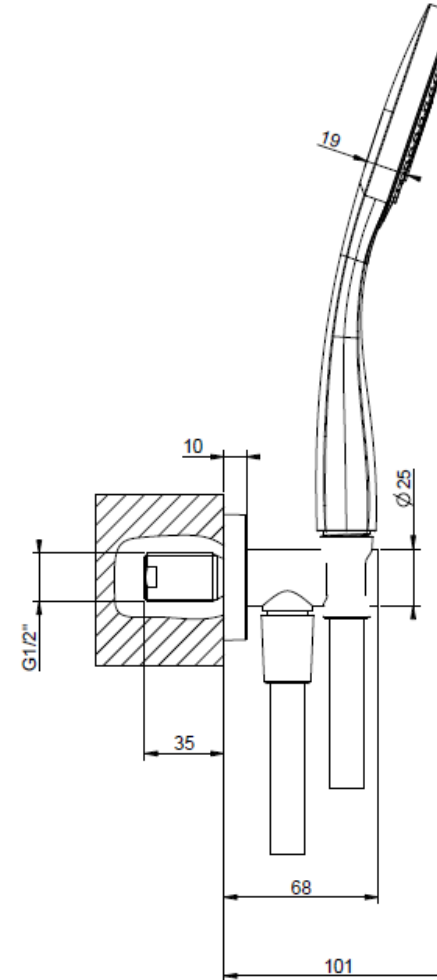

# Hlavová sprcha

ze zdi 200. Gessi Via Tortona, chrom

## Koupelnový žebříček PMH Rosendal

Rozměr 1500x266, bílá mat