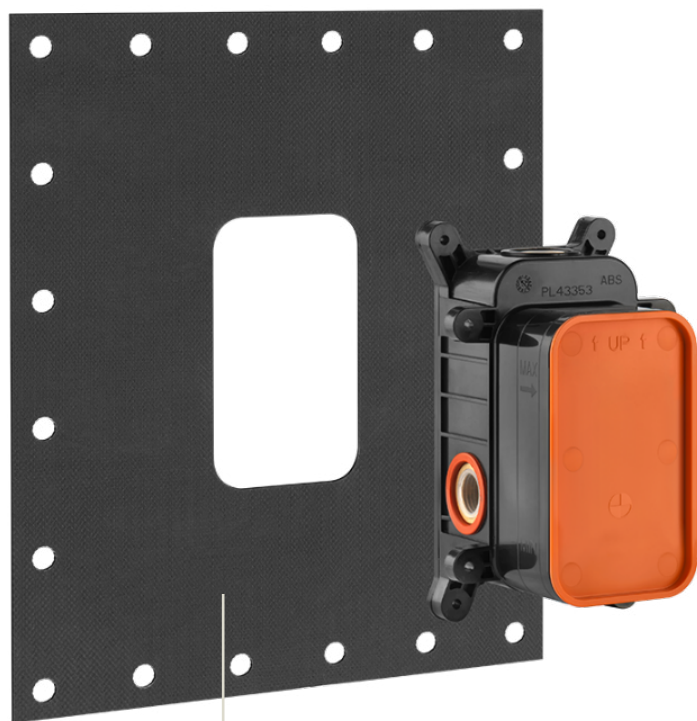

Baterie

s přepínáním a ruční sprchou s hadicí,
držákem v setu Gessi Via Tortona

Podomítkové těleso