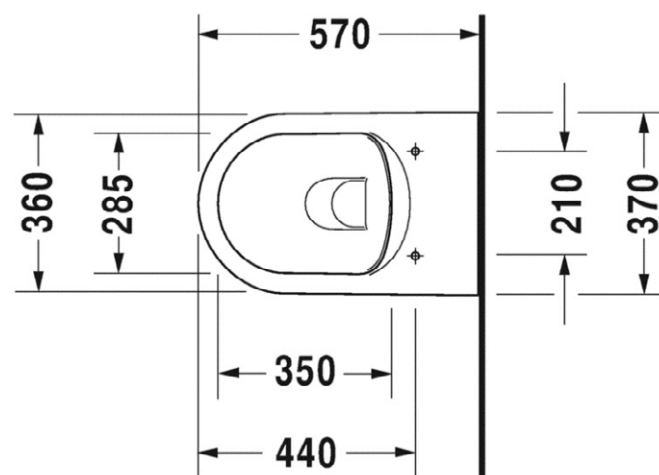

Toaleta Duravit Me by Stark, Sedátko Me by Stark