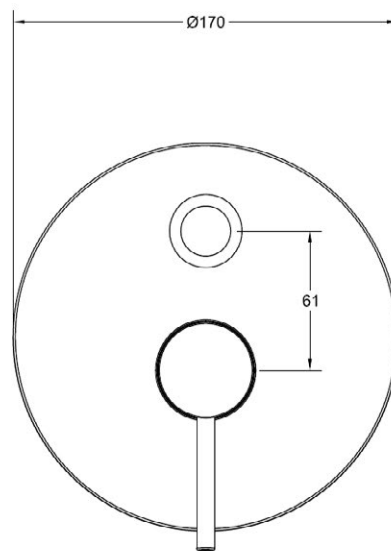

Baterie

s přepínáním a ruční sprchou s hadicí,
držákem v setu Gessi Via Tortona, Chrom