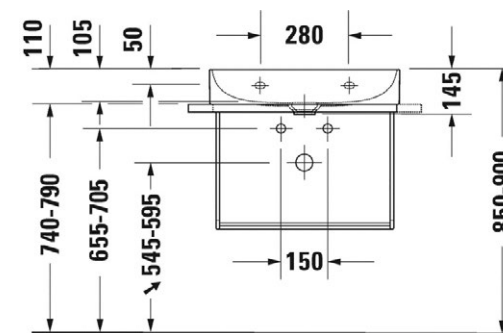

Umyvadlo

Duravit DuraSquare

s jedním otvorem pro baterii