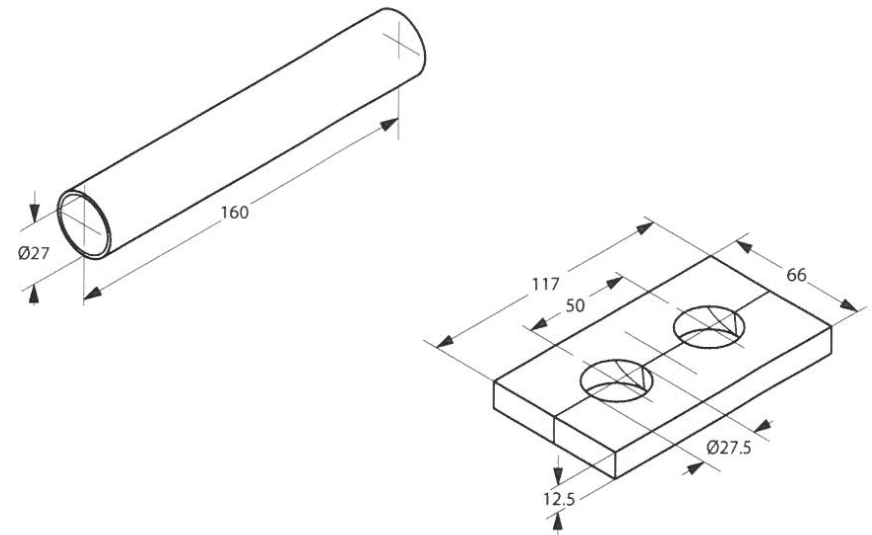

PMH Rozety bílá