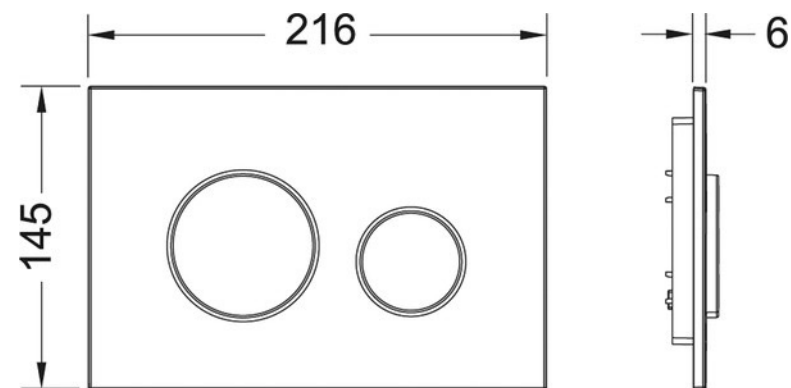

Ovládací tlačítko k WC dvojčinné, TECE

bílá, antibakteriální úprava