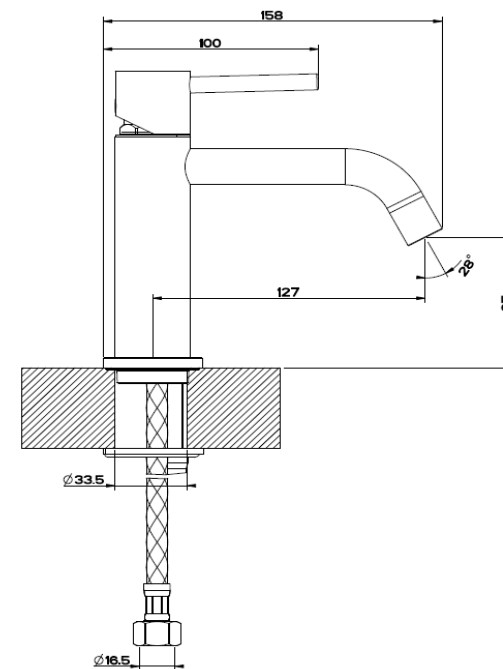

Stojánková baterie Gessi Via Tortona bez táhla - chrom