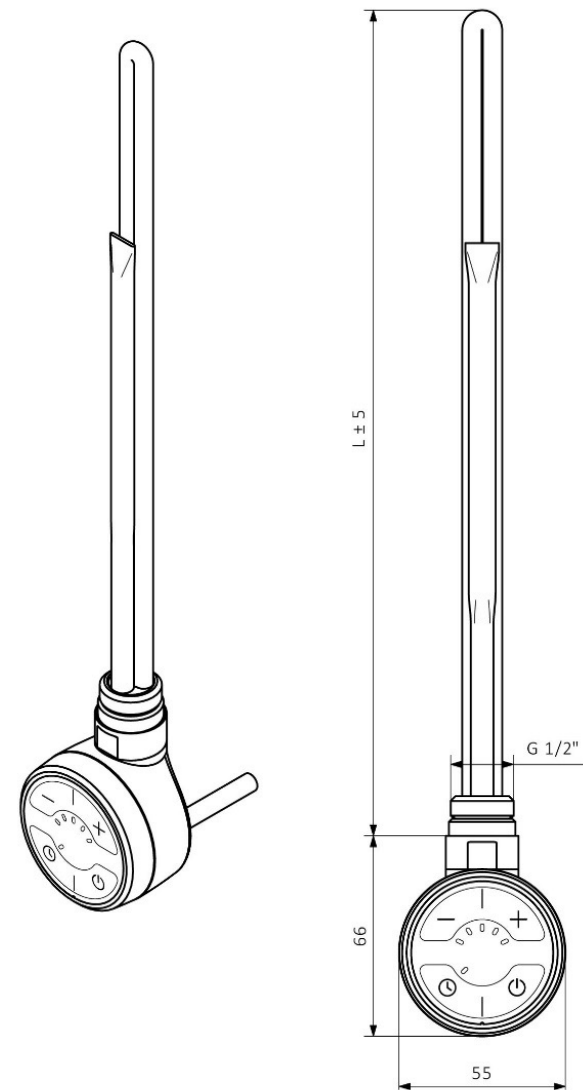

Otopná tyč k žebříčku a termostat TERMA Moa

300W topná tyč pro
napojení do zdi, bílá mat