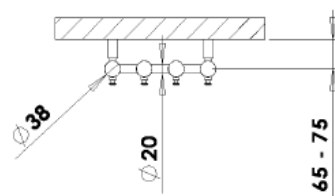

## Koupelnový žebříček PMH Rosendal

Rozměr 1500x266, bílá mat