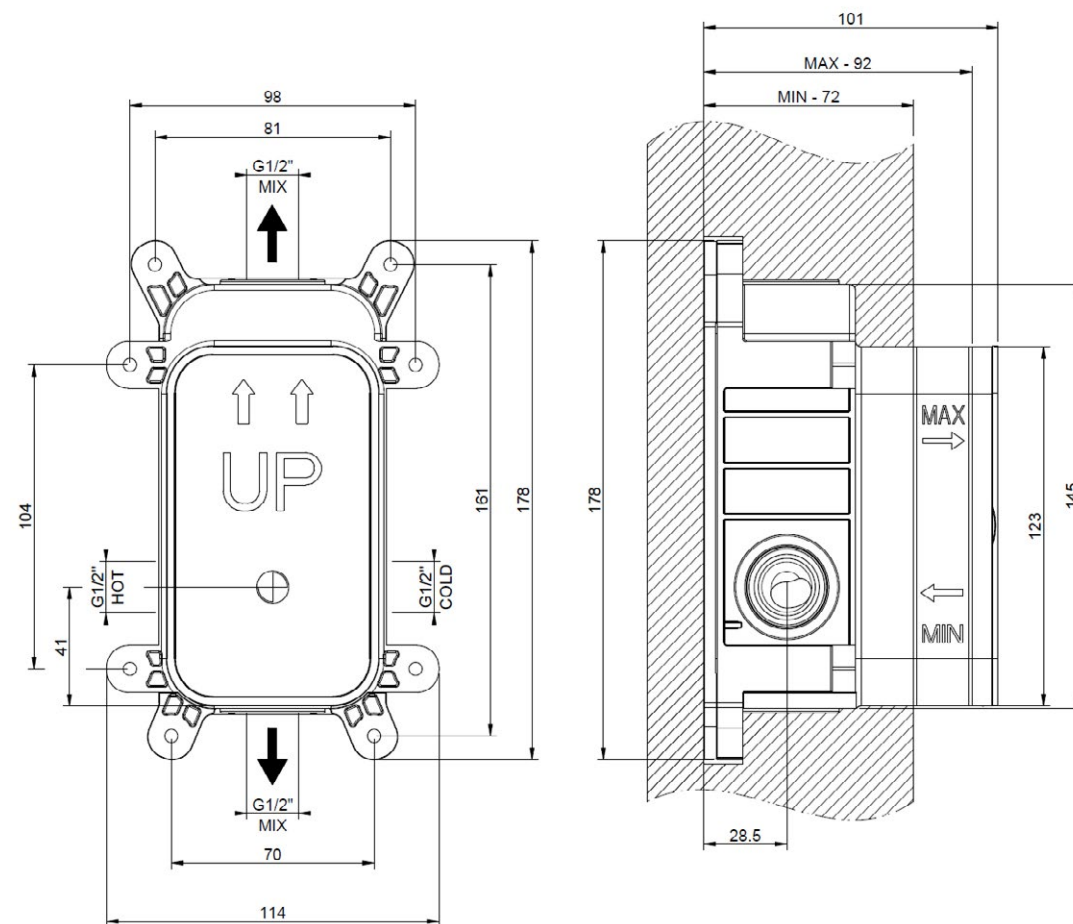

# Hlavová sprcha

ze zdi 200. Gessi Via Tortona, chrom

## Koupelnový žebříček PMH Rosendal

Rozměr 1500x266, bílá mat