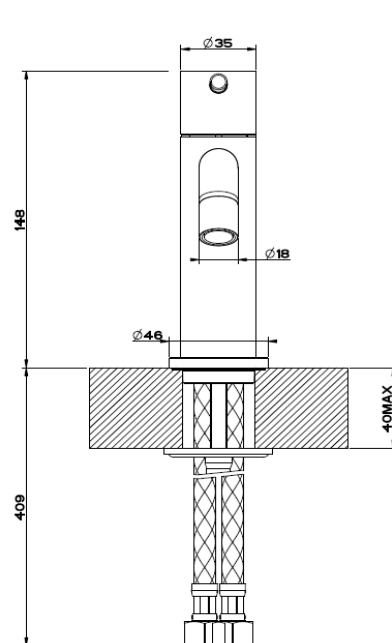

Stojánková baterie Gessi Via Tortona bez táhla - chrom