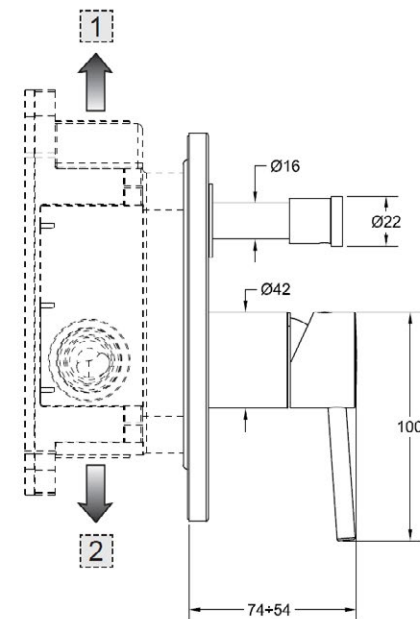

Baterie

s přepínáním a ruční sprchou s hadicí,
držákem v setu Gessi Via Tortona, Chrom