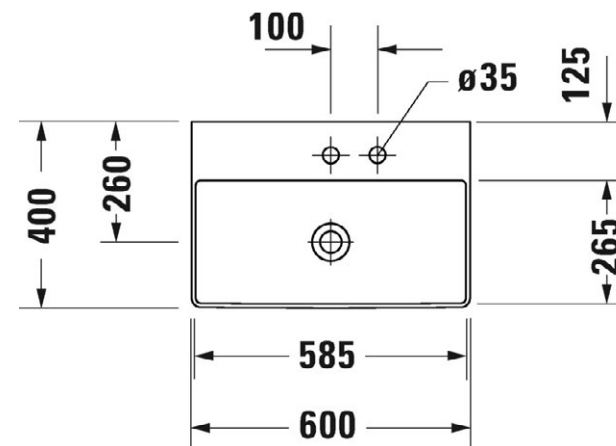

Umyvadlo

Duravit DuraSquare

s jedním otvorem pro baterii