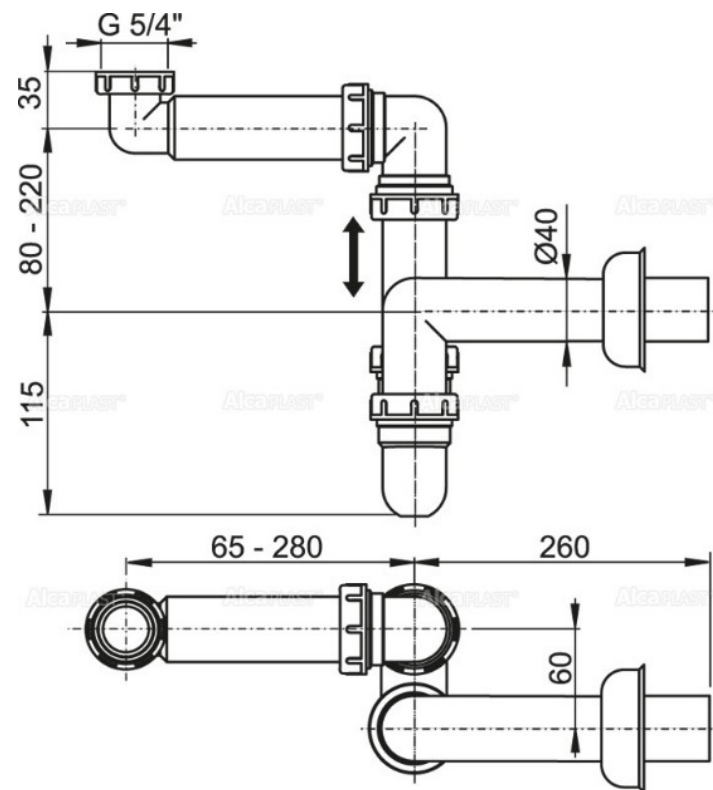

## Koupelnový žebříček PMH Rosendal

Rozměr 1500x266, bílá mat

## Podomítkový modul k toaletě TECE výška 1120mm, ovládání zepředu