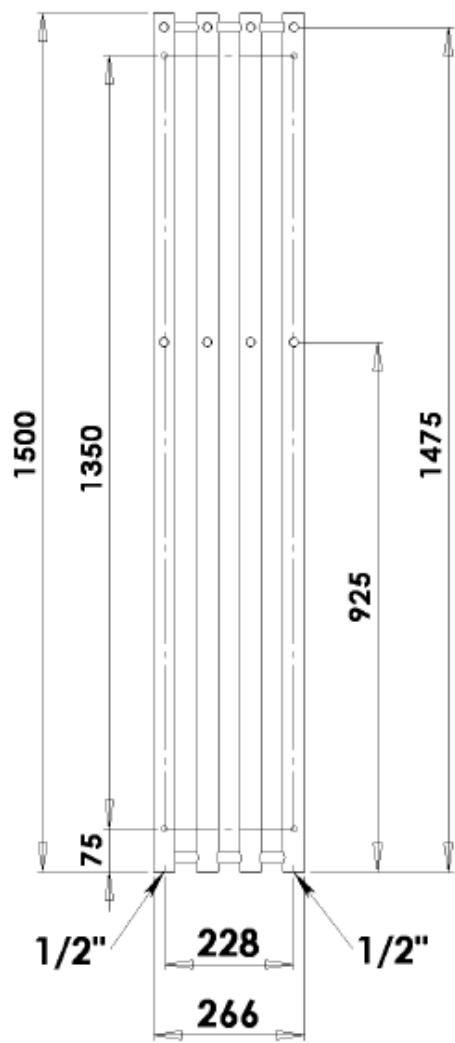

# Hlavová sprcha

ze zdi 200. Gessi Via Tortona, chrom

## Koupelnový žebříček PMH Rosendal

Rozměr 1500x266, bílá mat